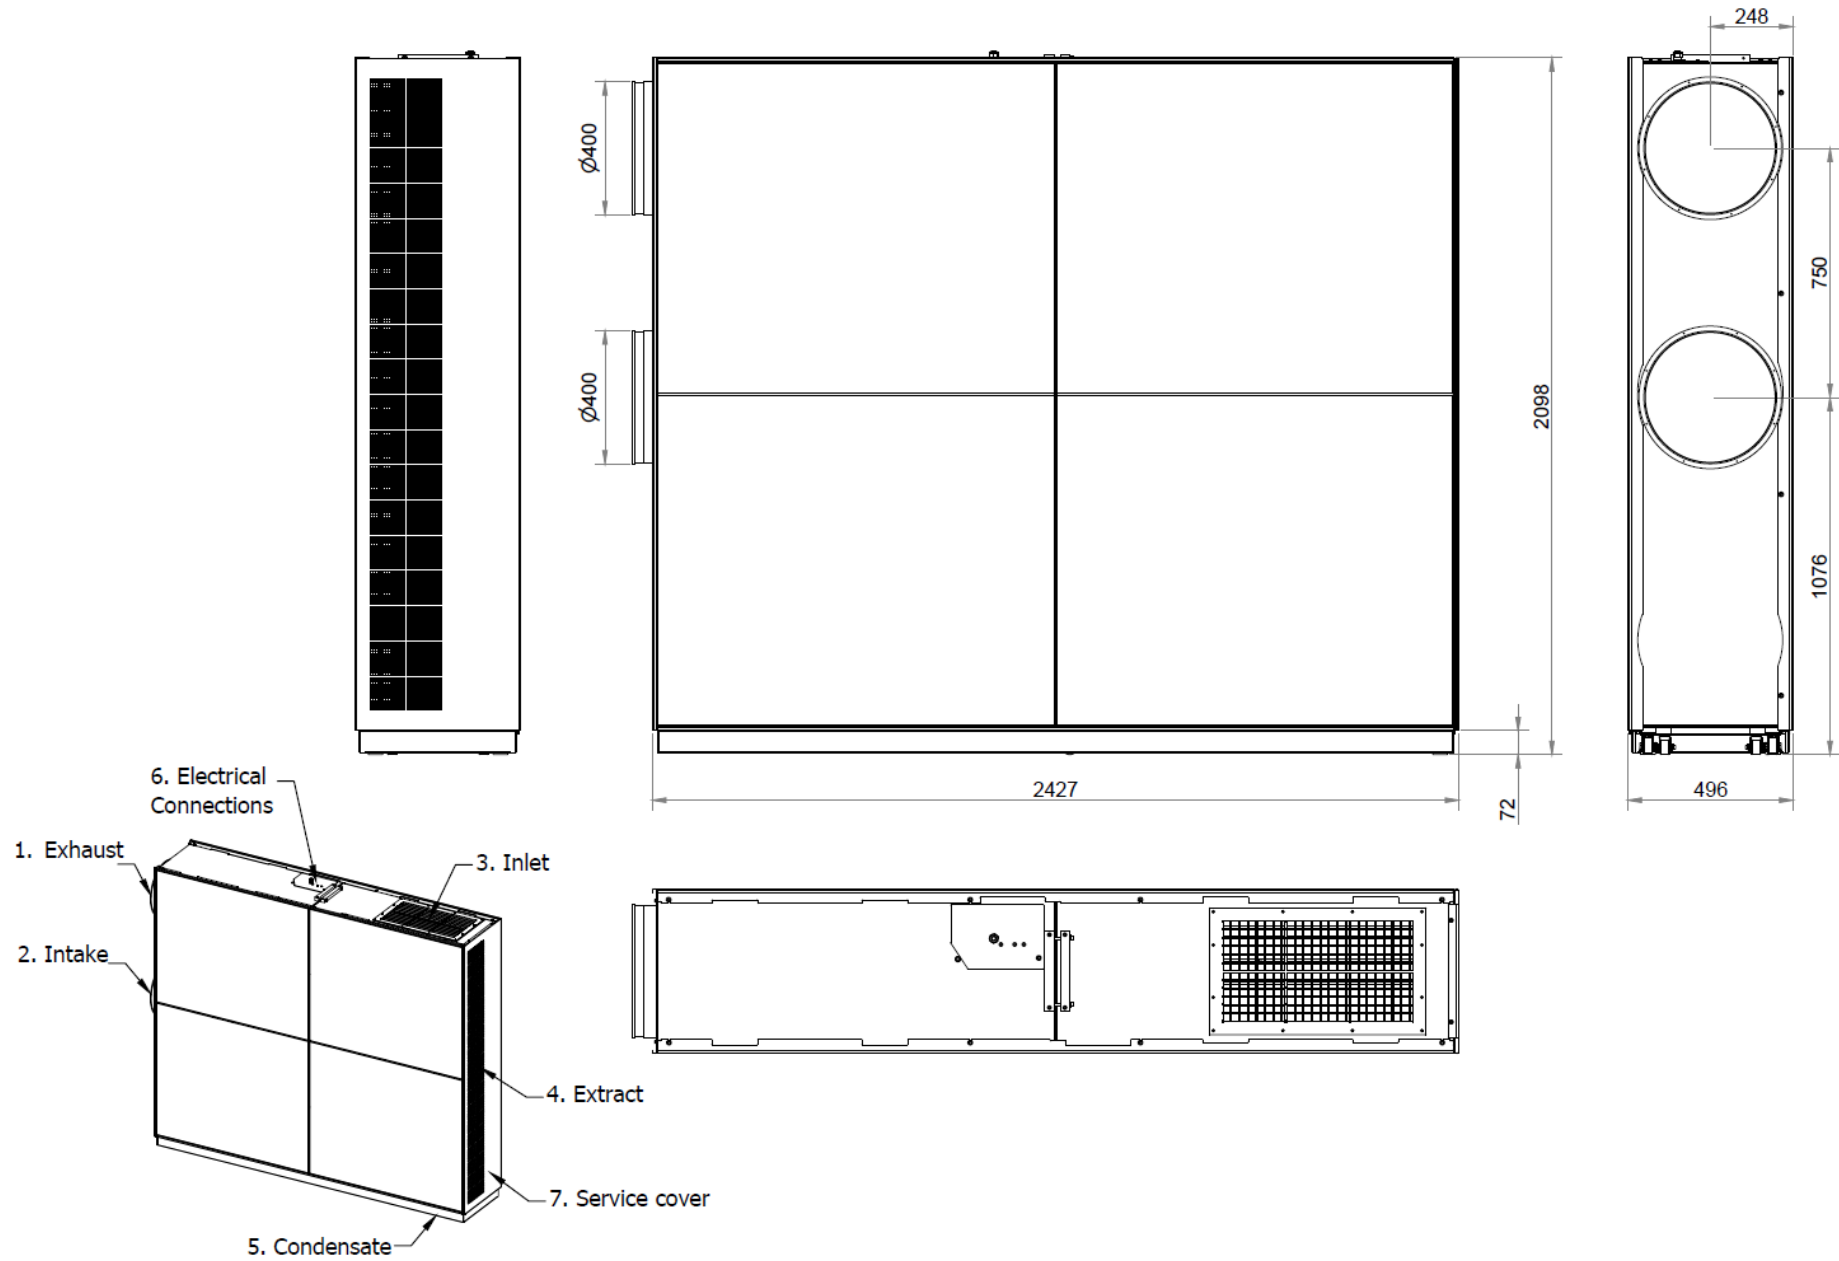

# AIRMASTER

Measures in mm.

DWG.: 211003

	<b>DK</b>	<b>NO</b>	<b>SE</b>	<b>DE</b>	<b>NL</b>	<b>FR</b>
1	Afkast	Avkast	Avluft	Fortluft	Afvoer	Air rejeté
2	Indtag	Inntak	Intag	Außenluft	Toevoer	Air extérieur
3	Indblæsning	Tilluft	Tilluft	Zuluft	Inblaas	Air soufflé
4	Udsugning	Avtrekk	Frånluft	Abluft	Afzuiging	Air repris
5	Kondens afløb	Kondensavløb	Kondensavlopp	Kondensatablauf	Condensafvoer	Évacuation condensats
6	El-tilslutning	El-tilkobling	Elektrisk anslutning	Elektrischer Anschluss	Elektrische aansluitningen	Raccordement électrique
7	Bundplade	Bunnplate	Bottenplåt	Gehäusedeckel	Bodemplaat	Plaques de fond